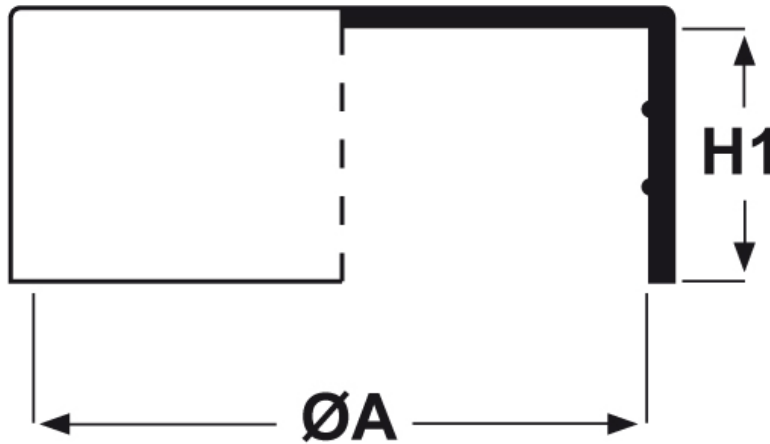

### SCHEMA ARTICOLO

Articolo: CTB 133.40 - Codice EZ: N.D

14/08/2024

ARTICOLO	ØA mm	H1 mm	per tubo
CTB 133.40	133	40	-

Materiale: polietilene Ld-PE.

Colore: naturale.

Tutte le informazioni e i dati riportati sono indicativi e possono essere soggetti a variazioni senza preavviso