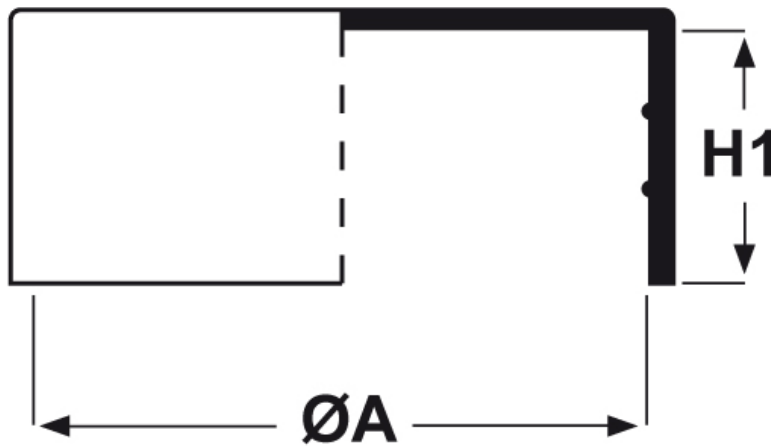

SCHEMA ARTICOLO

Articolo: CTB 127.35 - Codice EZ: N.D

23/07/2024

ARTICOLO	ØA mm	H1 mm	per tubo
CTB 127.35	127	36,2	-

Materiale: polietilene Ld-PE.

Colore: naturale.

Tutte le informazioni e i dati riportati sono indicativi e possono essere soggetti a variazioni senza preavviso