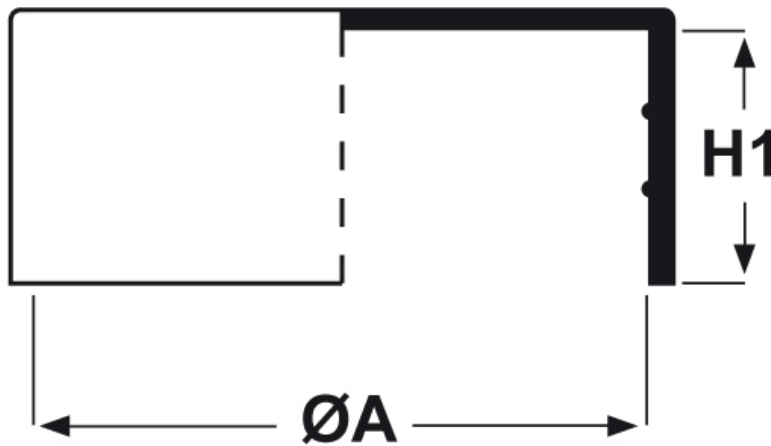

### SCHEMA ARTICOLO

Articolo: CTB 12,7.19 - Codice EZ: 352073

14/08/2024

ARTICOLO	ØA mm	H1 mm	per tubo
CTB 12,7.19	12,7	19,9	-

Materiale: polietilene Ld-PE.

Colore: naturale.

Tutte le informazioni e i dati riportati sono indicativi e possono essere soggetti a variazioni senza preavviso