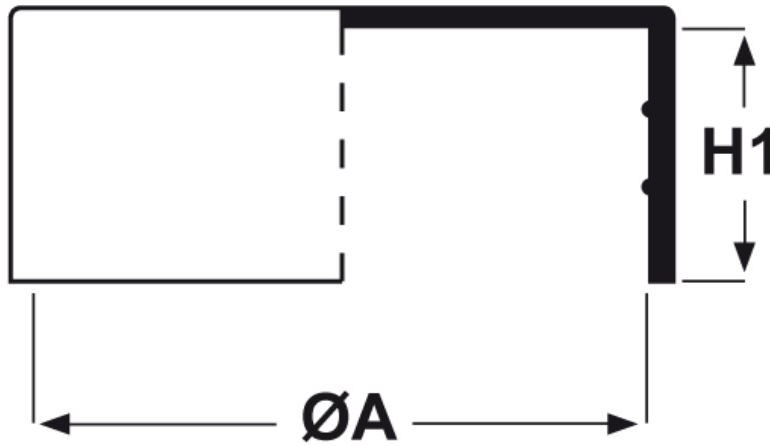

SCHEMA ARTICOLO

Articolo: CTB 125.35 - Codice EZ: N.D

16/07/2024

ARTICOLO	ØA mm	H1 mm	per tubo
CTB 125.35	125	39	-

Materiale: polietilene Ld-PE.

Colore: naturale.

Tutte le informazioni e i dati riportati sono indicativi e possono essere soggetti a variazioni senza preavviso