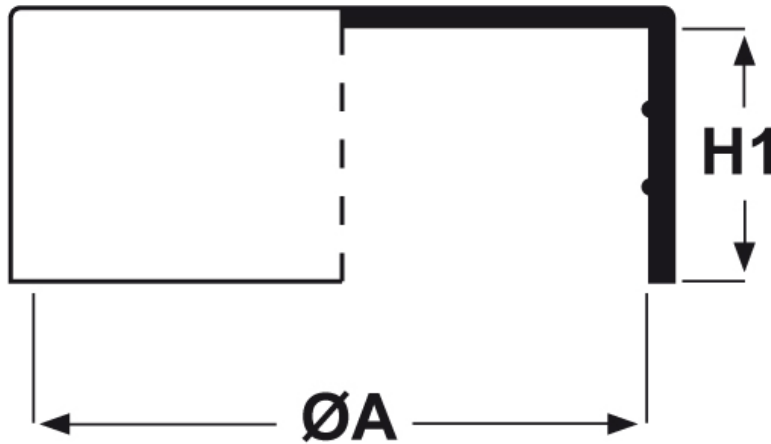

SCHEMA ARTICOLO

Articolo: CTB 121.38 - Codice EZ: 352064

24/07/2024

ARTICOLO	ØA mm	H1 mm	per tubo
CTB 121.38	121	39	-

Materiale: polietilene Ld-PE.

Colore: naturale.

Tutte le informazioni e i dati riportati sono indicativi e possono essere soggetti a variazioni senza preavviso