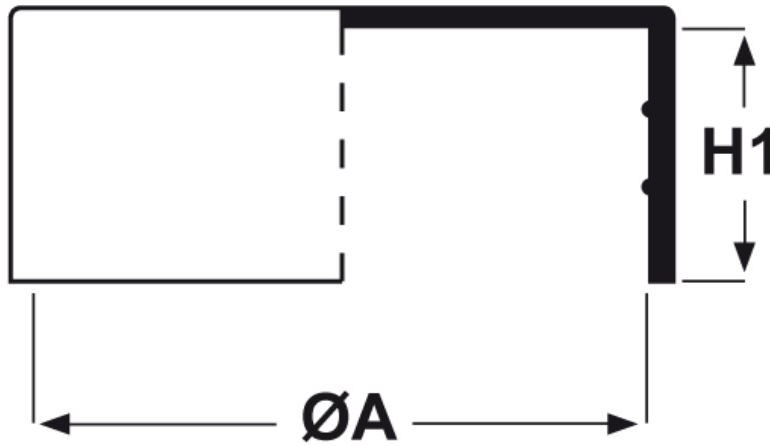

SCHEMA ARTICOLO

Articolo: CTB 117,5.40 - Codice EZ: N.D

24/07/2024

ARTICOLO	ØA mm	H1 mm	per tubo
CTB 117,5.40	117,5	41,5	-

Materiale: polietilene Ld-PE.

Colore: naturale.

Tutte le informazioni e i dati riportati sono indicativi e possono essere soggetti a variazioni senza preavviso