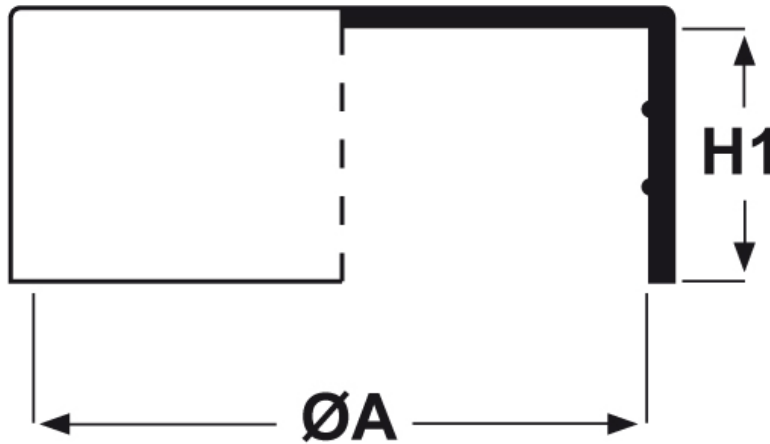

SCHEMA ARTICOLO

Articolo: CTB 11,5.19,5 - Codice EZ: N.D

24/07/2024

ARTICOLO	ØA mm	H1 mm	per tubo
CTB 11,5.19,5	11,5	19,7	-

Materiale: polietilene Ld-PE.

Colore: naturale.

Tutte le informazioni e i dati riportati sono indicativi e possono essere soggetti a variazioni senza preavviso