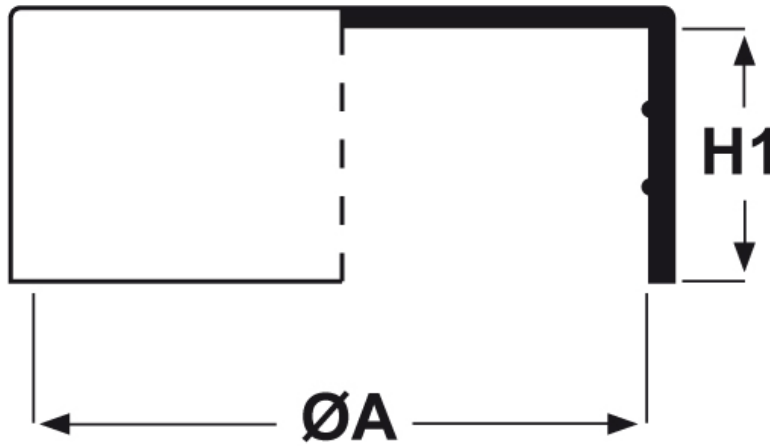

SCHEMA ARTICOLO

Articolo: CTB 114,3.33 - Codice EZ: N.D

14/08/2024

ARTICOLO	ØA mm	H1 mm	per tubo
CTB 114,3.33	114,3	40,3	4"

Materiale: polietilene Ld-PE.

Colore: naturale.

Tutte le informazioni e i dati riportati sono indicativi e possono essere soggetti a variazioni senza preavviso