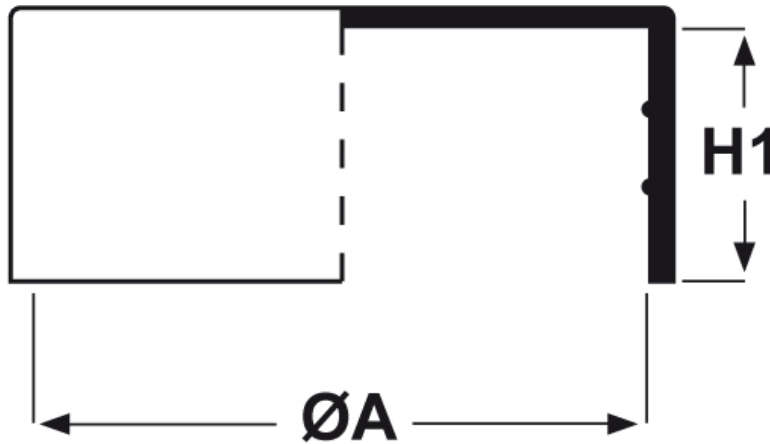

SCHEMA ARTICOLO

Articolo: CTB 108.35 - Codice EZ: N.D

24/07/2024

ARTICOLO	ØA mm	H1 mm	per tubo
CTB 108.35	108	38,6	-

Materiale: polietilene Ld-PE.

Colore: naturale.

Tutte le informazioni e i dati riportati sono indicativi e possono essere soggetti a variazioni senza preavviso