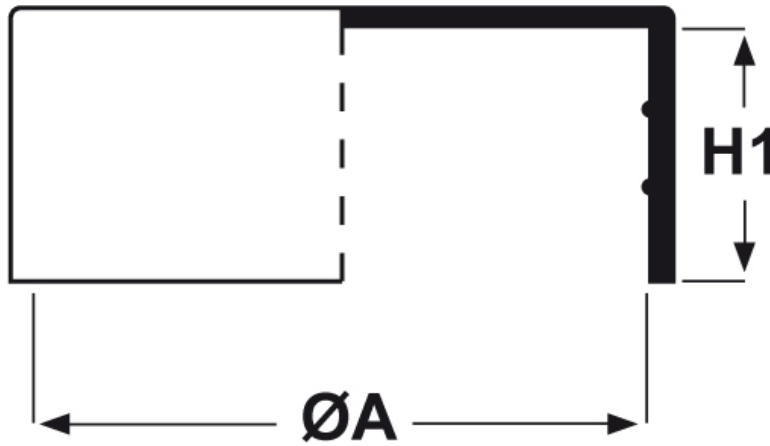

SCHEMA ARTICOLO

Articolo: CTB 103.40 - Codice EZ: N.D

14/08/2024

ARTICOLO	ØA mm	H1 mm	per tubo
CTB 103.40	103	41	-

Materiale: polietilene Ld-PE.

Colore: naturale.

Tutte le informazioni e i dati riportati sono indicativi e possono essere soggetti a variazioni senza preavviso