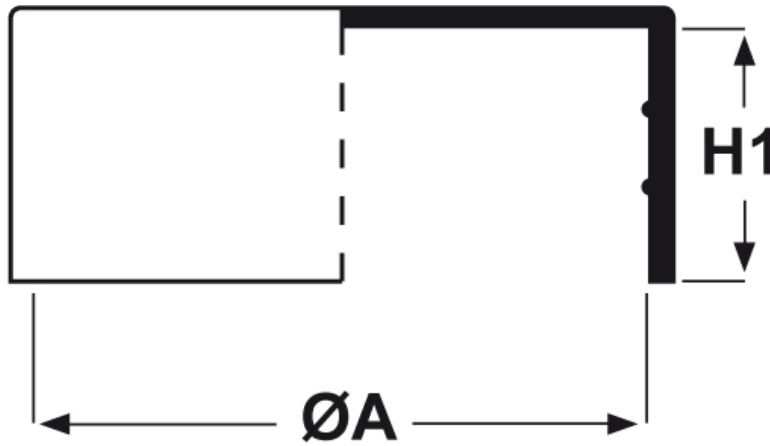

**SCHEMA ARTICOLO**

Articolo: CTB 10.18 - Codice EZ: 352068

20/07/2024

ARTICOLO	ØA mm	H1 mm	per tubo
CTB 10.18	10	18,8	1/8"

Materiale: polietilene Ld-PE.

Colore: naturale.

Tutte le informazioni e i dati riportati sono indicativi e possono essere soggetti a variazioni senza preavviso