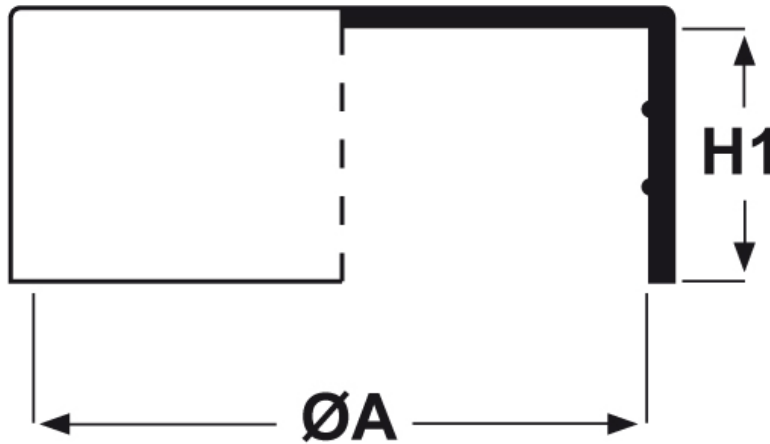

SCHEMA ARTICOLO

Articolo: CTB 101,6.30 - Codice EZ: N.D

18/07/2024

ARTICOLO	ØA mm	H1 mm	per tubo
CTB 101,6.30	101,6	29,5	3" 1/2

Materiale: polietilene Ld-PE.

Colore: naturale.

Tutte le informazioni e i dati riportati sono indicativi e possono essere soggetti a variazioni senza preavviso