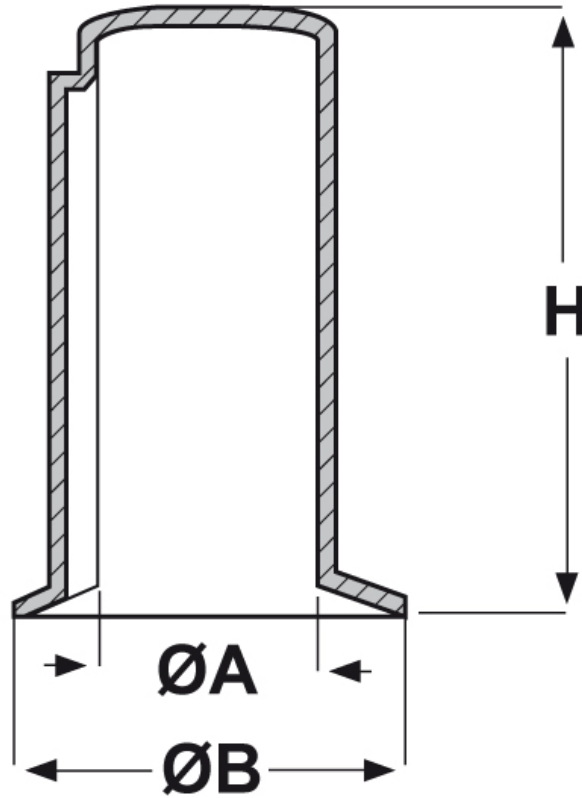

SCHEMA ARTICOLO

Articolo: CPM 75 - Codice EZ: 176021

16/07/2024

ARTICOLO	ØA mm	ØB mm	H mm
CPM 75	75	112	165

Materiale: polietilene.

Colore: giallo.

Tutte le informazioni e i dati riportati sono indicativi e possono essere soggetti a variazioni senza preavviso