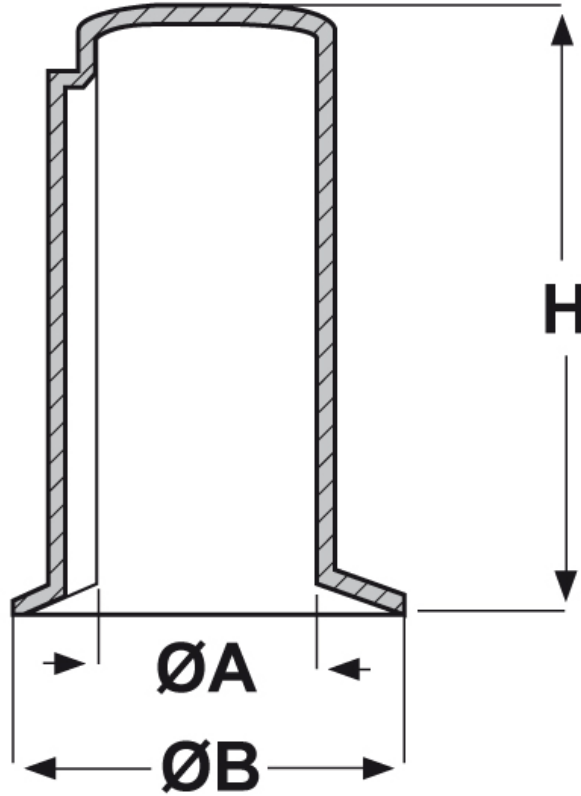

SCHEMA ARTICOLO

Articolo: CPM 70 - Codice EZ: N.D

22/07/2024

ARTICOLO	ØA mm	ØB mm	H mm
CPM 70	70	108	165

Materiale: polietilene.

Colore: giallo.

Tutte le informazioni e i dati riportati sono indicativi e possono essere soggetti a variazioni senza preavviso