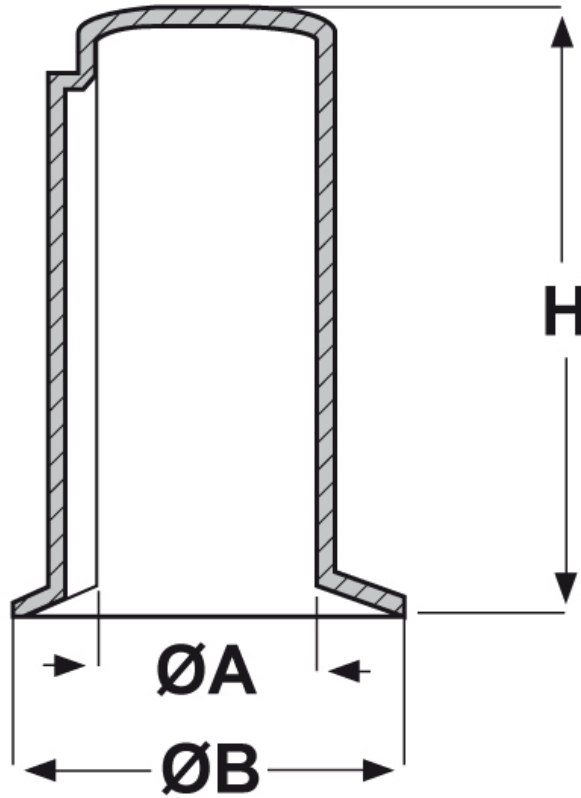

**SCHEMA ARTICOLO**

Articolo: CPM 65 - Codice EZ: 176020

18/07/2024

ARTICOLO	ØA mm	ØB mm	H mm
CPM 65	65	104	165

Materiale: polietilene.

Colore: giallo.

Tutte le informazioni e i dati riportati sono indicativi e possono essere soggetti a variazioni senza preavviso