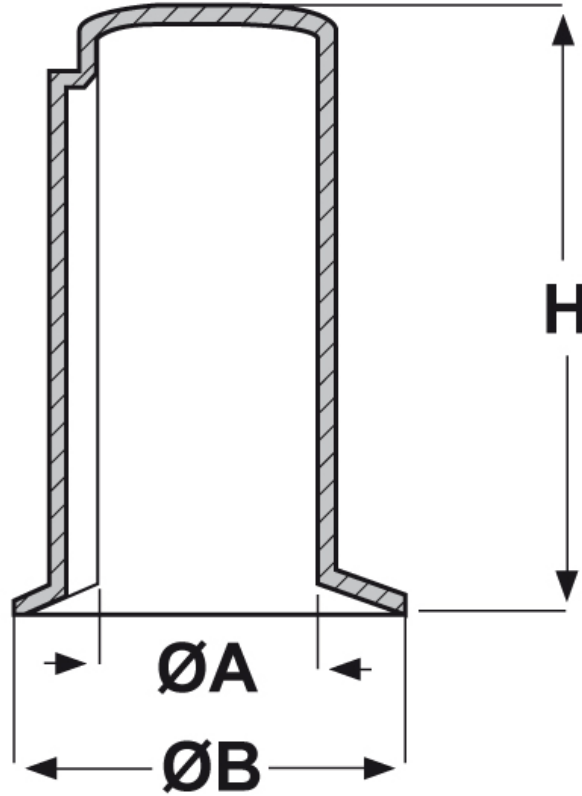

**SCHEDA ARTICOLO**

Articolo: CPM 60 - Codice EZ: 176019

24/07/2024

ARTICOLO	ØA mm	ØB mm	H mm
CPM 60	60	96	165

Materiale: polietilene.

Colore: giallo.

Tutte le informazioni e i dati riportati sono indicativi e possono essere soggetti a variazioni senza preavviso