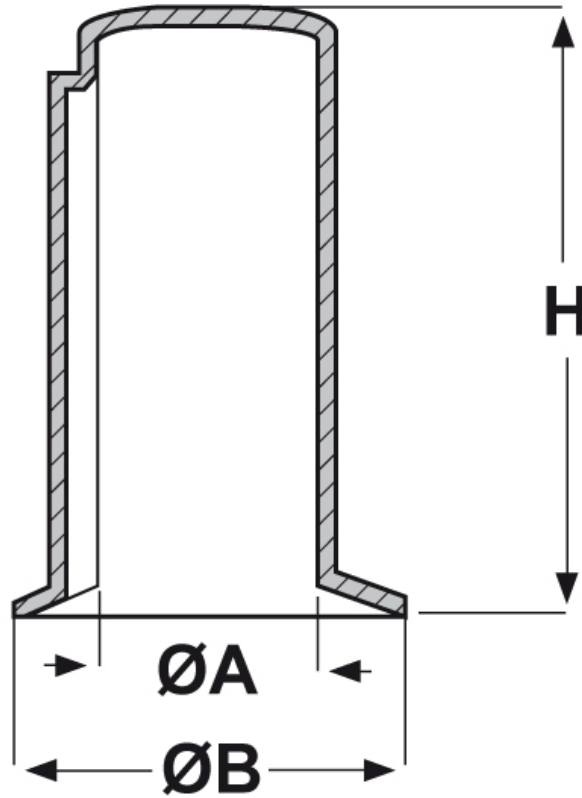

**SCHEMA ARTICOLO**

Articolo: CPM 55 - Codice EZ: 176018

23/07/2024

ARTICOLO	ØA mm	ØB mm	H mm
CPM 55	55	88	130

Materiale: polietilene.

Colore: giallo.

Tutte le informazioni e i dati riportati sono indicativi e possono essere soggetti a variazioni senza preavviso