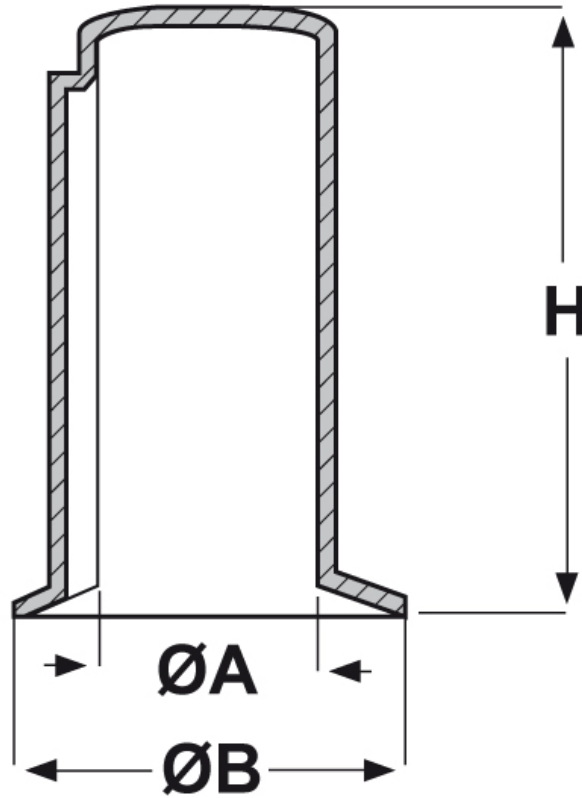

**SCHEDA ARTICOLO**

Articolo: CPM 48 - Codice EZ: 176017

16/07/2024

ARTICOLO	ØA mm	ØB mm	H mm
CPM 48	48	77	130

Materiale: polietilene.

Colore: giallo.

Tutte le informazioni e i dati riportati sono indicativi e possono essere soggetti a variazioni senza preavviso