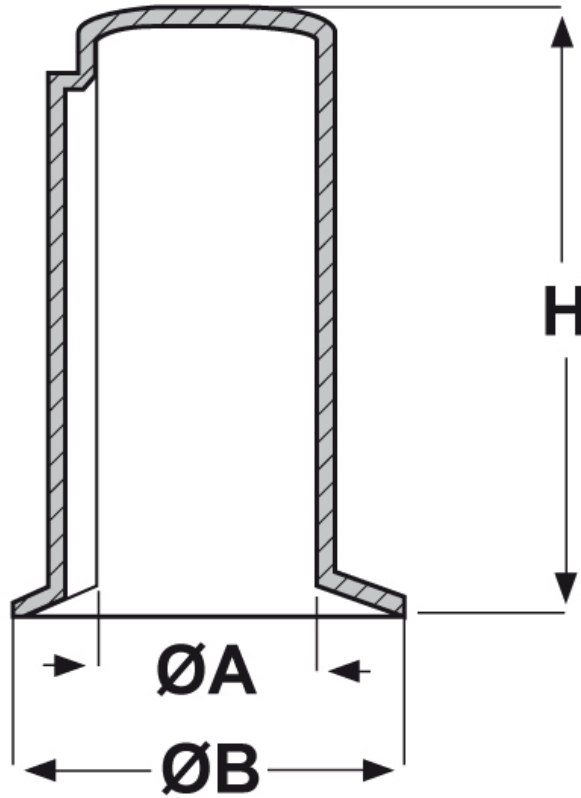

SCHEMA ARTICOLO

Articolo: CPM 42 - Codice EZ: 176015

16/07/2024

ARTICOLO	ØA mm	ØB mm	H mm
CPM 42	42	67	130

Materiale: polietilene.

Colore: giallo.

Tutte le informazioni e i dati riportati sono indicativi e possono essere soggetti a variazioni senza preavviso