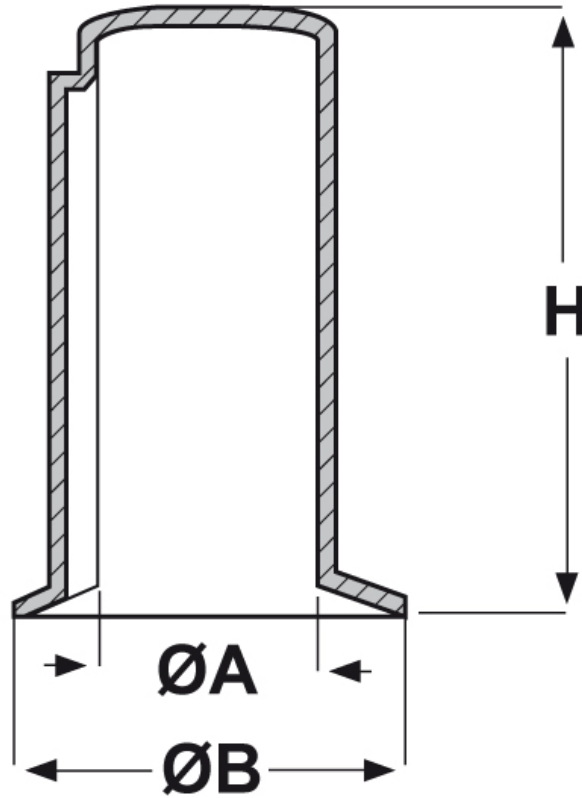

SCHEDA ARTICOLO

Articolo: CPM 38 - Codice EZ: 176014

16/07/2024

ARTICOLO	$\varnothing A$ mm	$\varnothing B$ mm	H mm
CPM 38	38	61	95

Materiale: polietilene.

Colore: giallo.

Tutte le informazioni e i dati riportati sono indicativi e possono essere soggetti a variazioni senza preavviso