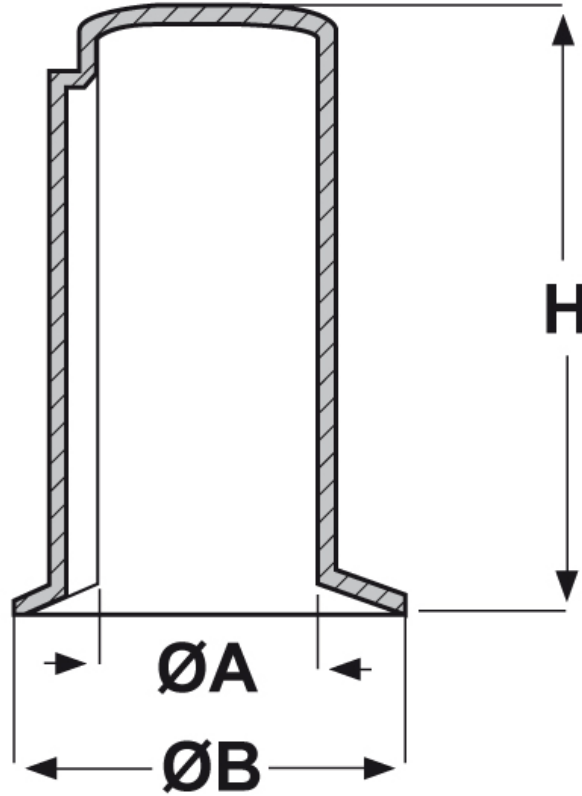

SCHEMA ARTICOLO

Articolo: CPM 30 - Codice EZ: 176011

18/07/2024

ARTICOLO	ØA mm	ØB mm	H mm
CPM 30	30	48	95

Materiale: polietilene.

Colore: giallo.

Tutte le informazioni e i dati riportati sono indicativi e possono essere soggetti a variazioni senza preavviso