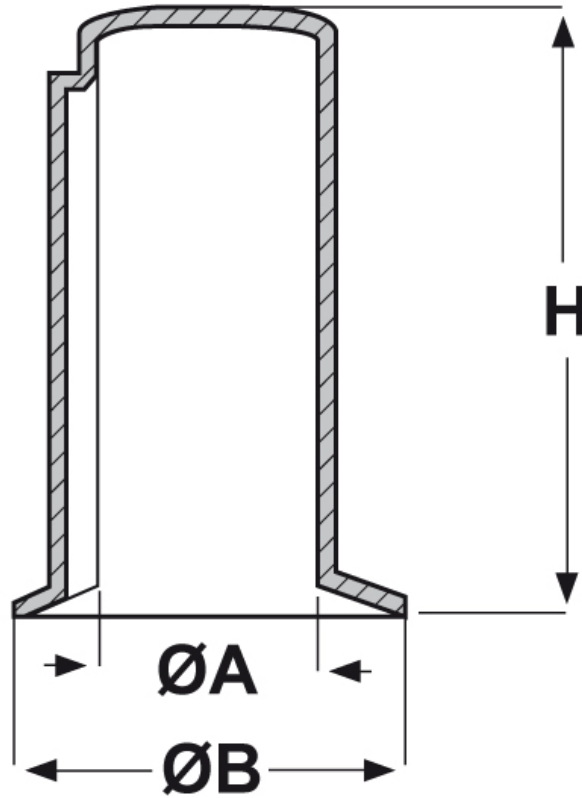

SCHEMA ARTICOLO

Articolo: CPM 28 - Codice EZ: 176010

16/07/2024

| ARTICOLO | ØA mm | ØB mm | H mm |
|----------|-------|-------|------|
| CPM 28 | 28 | 45 | 70 |

Materiale: polietilene.

Colore: giallo.

Tutte le informazioni e i dati riportati sono indicativi e possono essere soggetti a variazioni senza preavviso