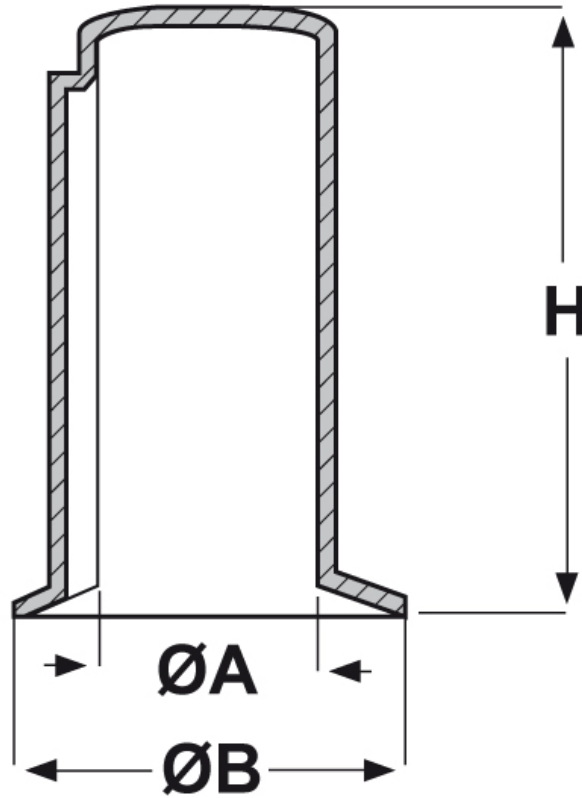

SCHEDA ARTICOLO

Articolo: CPM 25 - Codice EZ: 176009

27/07/2024

ARTICOLO	ØA mm	ØB mm	H mm
CPM 25	25	40	70

Materiale: polietilene.

Colore: giallo.

Tutte le informazioni e i dati riportati sono indicativi e possono essere soggetti a variazioni senza preavviso