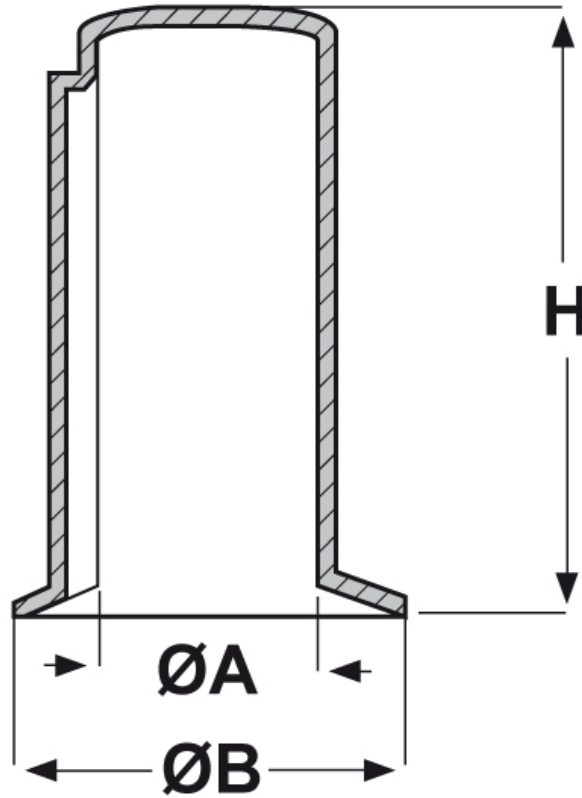

SCHEMA ARTICOLO

Articolo: CPM 24 - Codice EZ: 176008

24/07/2024

ARTICOLO	ØA mm	ØB mm	H mm
CPM 24	24	38,5	60

Materiale: polietilene.

Colore: giallo.

Tutte le informazioni e i dati riportati sono indicativi e possono essere soggetti a variazioni senza preavviso