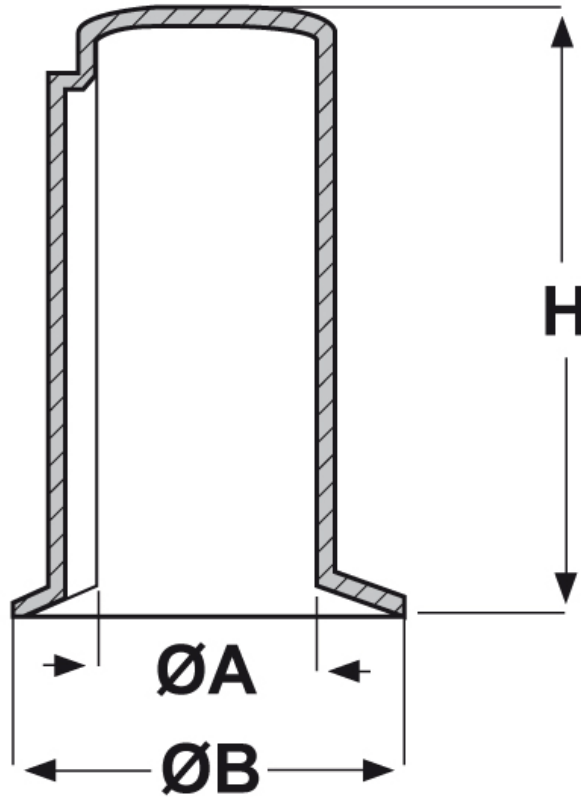

SCHEDA ARTICOLO

Articolo: CPM 20 - Codice EZ: 176006

22/07/2024

ARTICOLO	ØA mm	ØB mm	H mm
CPM 20	20	32,5	60

Materiale: polietilene.

Colore: giallo.

Tutte le informazioni e i dati riportati sono indicativi e possono essere soggetti a variazioni senza preavviso