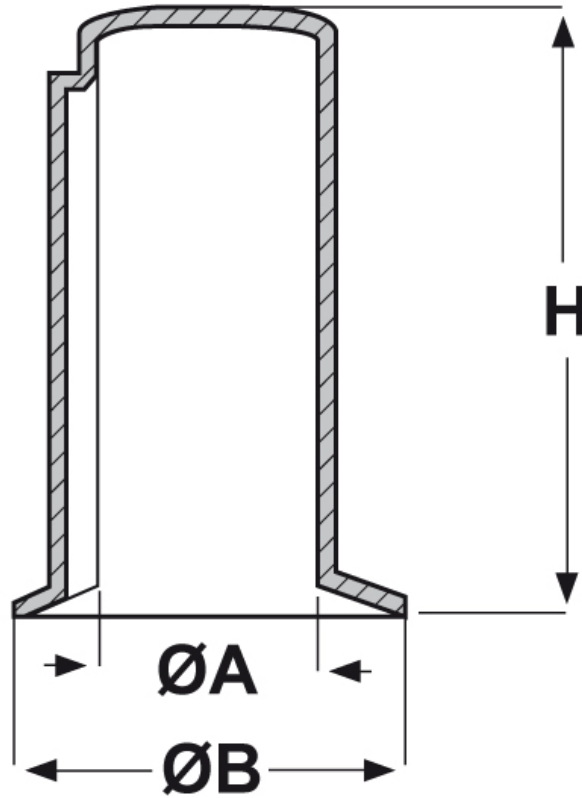

SCHEMA ARTICOLO

Articolo: CPM 16 - Codice EZ: 176004

20/07/2024

ARTICOLO	ØA mm	ØB mm	H mm
CPM 16	16	25,5	50

Materiale: polietilene.

Colore: giallo.

Tutte le informazioni e i dati riportati sono indicativi e possono essere soggetti a variazioni senza preavviso