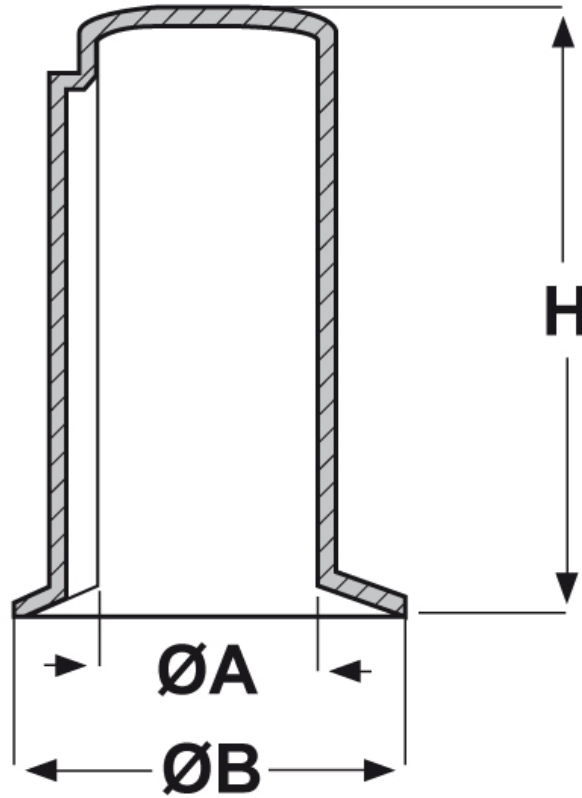

SCHEMA ARTICOLO

Articolo: CPM 15 - Codice EZ: 176003

16/07/2024

ARTICOLO	ØA mm	ØB mm	H mm
CPM 15	15	25,5	35

Materiale: polietilene.

Colore: giallo.

Tutte le informazioni e i dati riportati sono indicativi e possono essere soggetti a variazioni senza preavviso