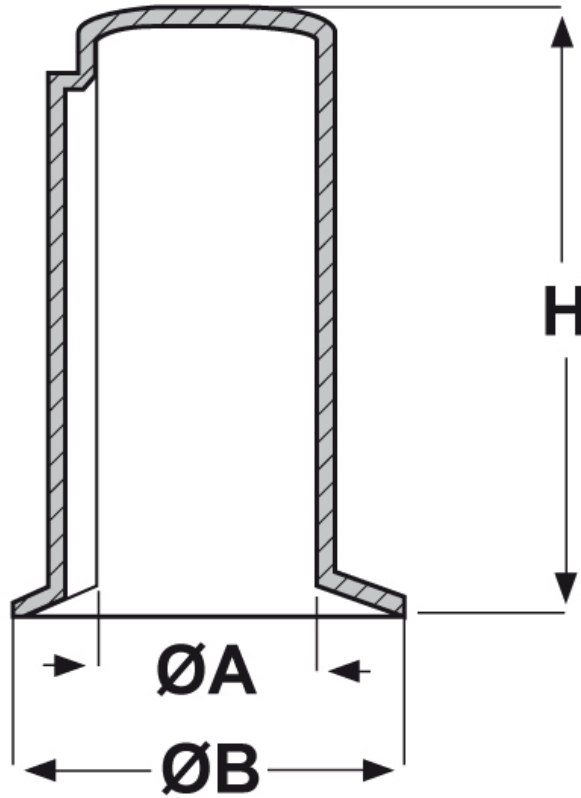

**SCHEMA ARTICOLO**

Articolo: CPM 14 - Codice EZ: 176002

27/07/2024

ARTICOLO	ØA mm	ØB mm	H mm
CPM 14	14	22,5	35

Materiale: polietilene.

Colore: giallo.

Tutte le informazioni e i dati riportati sono indicativi e possono essere soggetti a variazioni senza preavviso