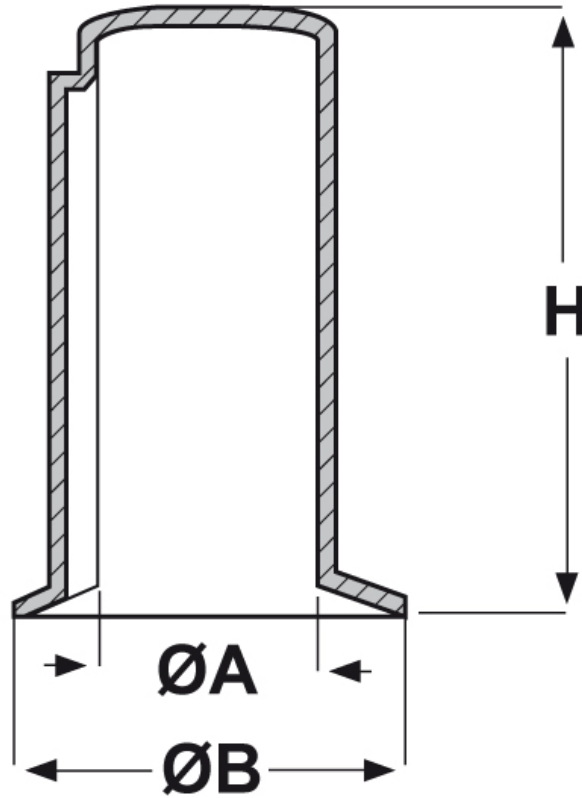

**SCHEMA ARTICOLO**

Articolo: CPM 11 - Codice EZ: 176001

16/07/2024

ARTICOLO	ØA mm	ØB mm	H mm
CPM 11	11	17,5	30

Materiale: polietilene.

Colore: giallo.

Tutte le informazioni e i dati riportati sono indicativi e possono essere soggetti a variazioni senza preavviso