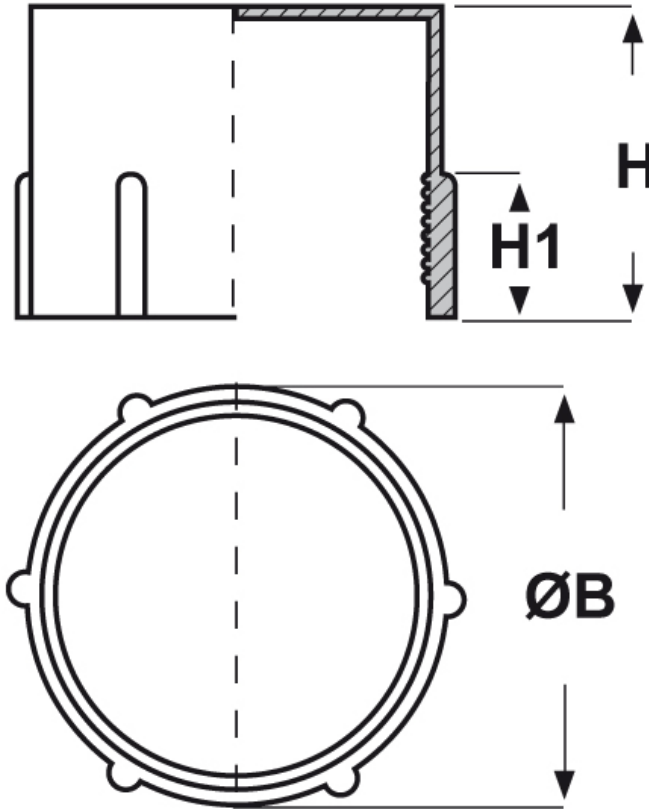

SCHEMA ARTICOLO

Articolo: CTA-FIL U38 - Codice EZ: N.D

24/07/2024

ARTICOLO	filetto passo	filetto valore	ØB mm	H mm	H1 mm
CTA-FIL U38	UNF	3/8"x24	11	8,3	4

Materiale: polietilene Ld-PE.

Colore: rosso.

Tutte le informazioni e i dati riportati sono indicativi e possono essere soggetti a variazioni senza preavviso