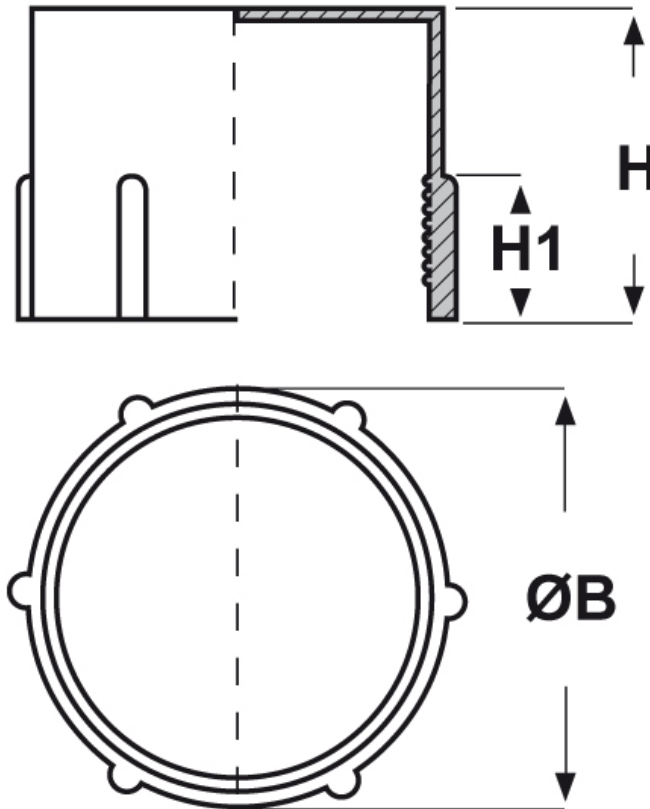

SCHEMA ARTICOLO

Articolo: CTA-FIL U138 - Codice EZ: N.D

25/07/2024

ARTICOLO	filetto passo	filetto valore	ØB mm	H mm	H1 mm
CTA-FIL U138	UNF	1" 3/8x12	37,4	24,5	10,5

Materiale: polietilene Ld-PE.

Colore: rosso.