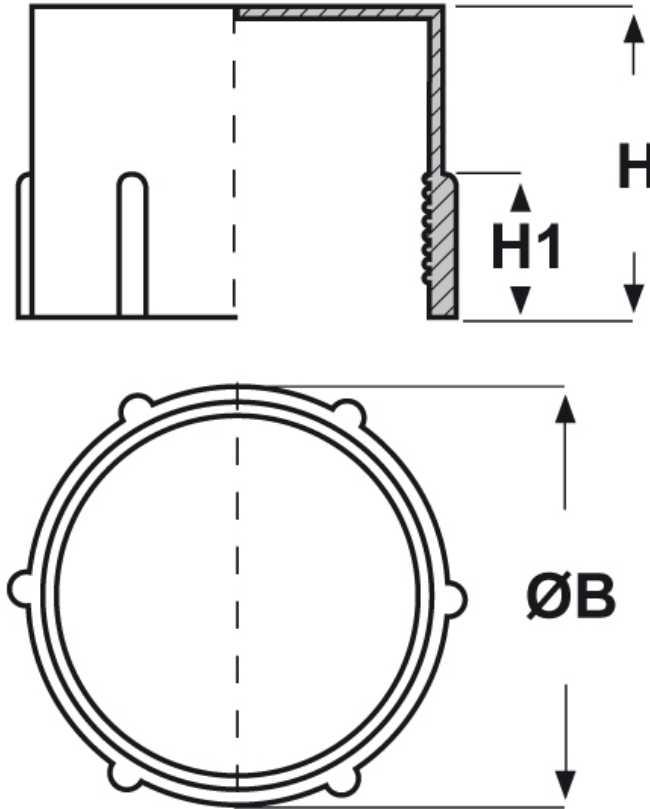

SCHEDA ARTICOLO

Articolo: CTA-FIL M8 - Codice EZ: 352304

16/12/2024

Il disegno è indicativo e le proporzioni potrebbero non corrispondere alle dimensioni in tabella o reali.

ARTICOLO	filetto passo	filetto valore	ØB mm	H mm	H1 mm
CTA-FIL M8	Metrico	8x1	9,9	10	7

Materiale: polietilene Ld-PE.

Colore: rosso.

Tutte le informazioni e i dati riportati sono indicativi e possono essere soggetti a variazioni senza preavviso

ELEKTROZUBEHÖR SPA

Sede:
Via F.lli Bronzetti, 24
20129 Milano (Italy)