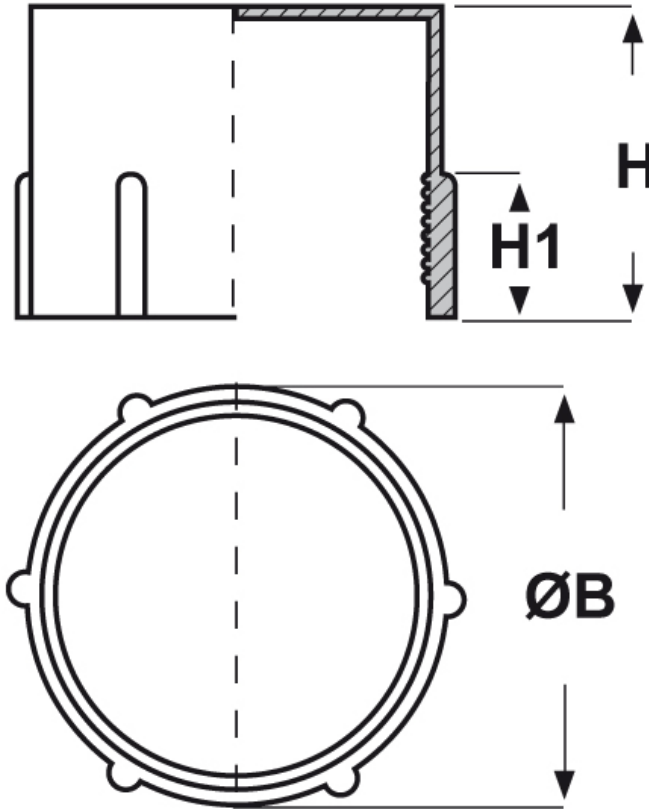

**SCHEMA ARTICOLO**

Articolo: CTA-FIL M52 - Codice EZ: 352301

24/07/2024

ARTICOLO	filetto passo	filetto valore	ØB mm	H mm	H1 mm
CTA-FIL M52	Metrico	52x2	54,7	16	13,5

Materiale: polietilene Ld-PE.

Colore: rosso.