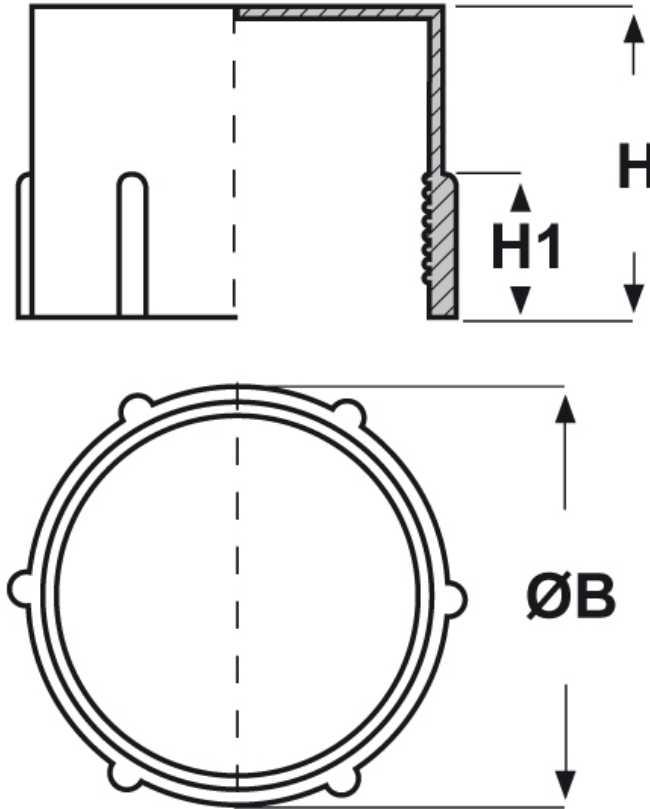

SCHEMA ARTICOLO

Articolo: CTA-FIL M28 - Codice EZ: N.D

16/07/2024

ARTICOLO	filetto passo	filetto valore	ØB mm	H mm	H1 mm
CTA-FIL M28	Metrico	28x1,5	32	14	12,4

Materiale: polietilene Ld-PE.

Colore: rosso.

Tutte le informazioni e i dati riportati sono indicativi e possono essere soggetti a variazioni senza preavviso