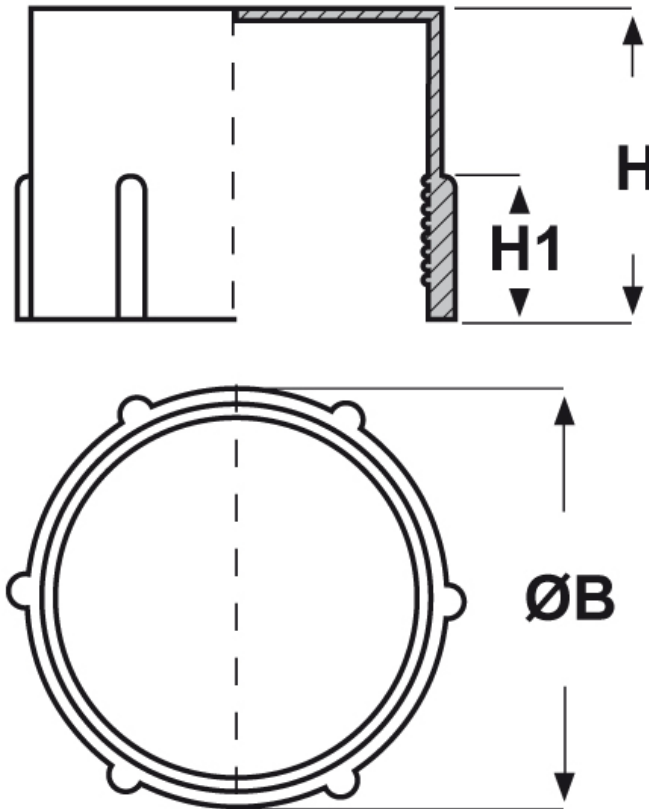

SCHEMA ARTICOLO

Articolo: CTA-FIL M26 - Codice EZ: N.D

14/08/2024

ARTICOLO	filetto passo	filetto valore	ØB mm	H mm	H1 mm
CTA-FIL M26	Metrico	26x1,5	28,3	14	11,5

Materiale: polietilene Ld-PE.

Colore: rosso.