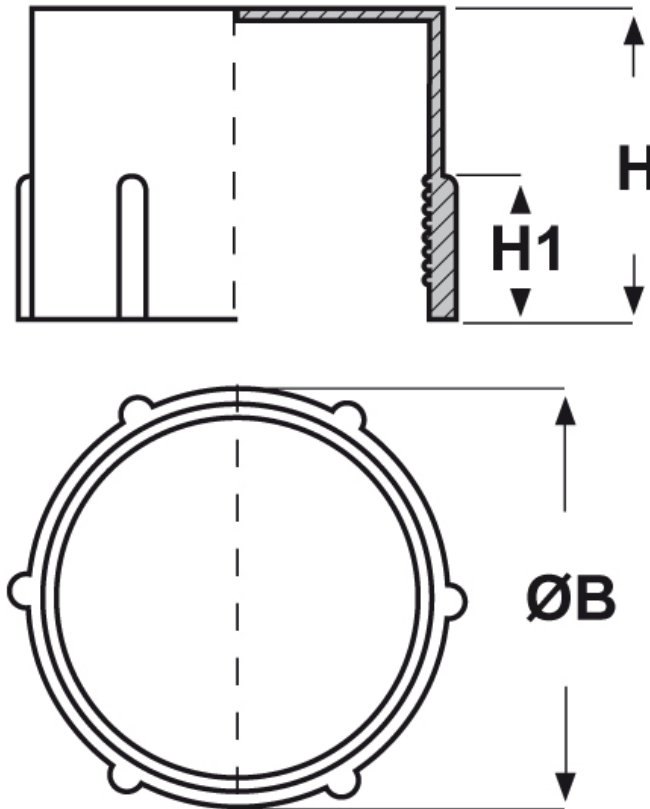

SCHEMA ARTICOLO

Articolo: CTA-FIL M25 - Codice EZ: N.D

22/07/2024

ARTICOLO	filetto passo	filetto valore	ØB mm	H mm	H1 mm
CTA-FIL M25	Metrico	25x1,5	27,2	14	11,5

Materiale: polietilene Ld-PE.

Colore: rosso.