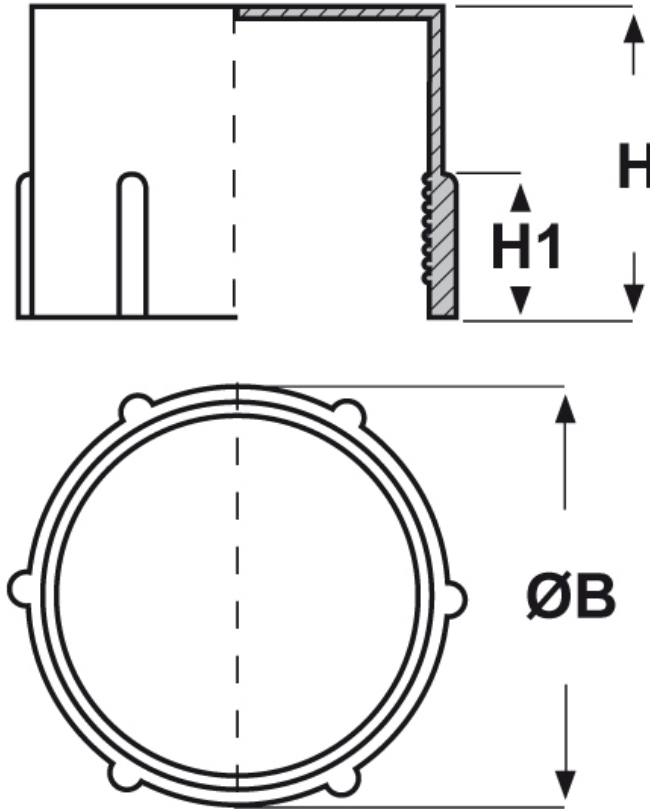

SCHEMA ARTICOLO

Articolo: CTA-FIL M24 - Codice EZ: N.D

16/07/2024

ARTICOLO	filetto passo	filetto valore	ØB mm	H mm	H1 mm
CTA-FIL M24	Metrico	24x1,5	26,2	14	11,5

Materiale: polietilene Ld-PE.

Colore: rosso.