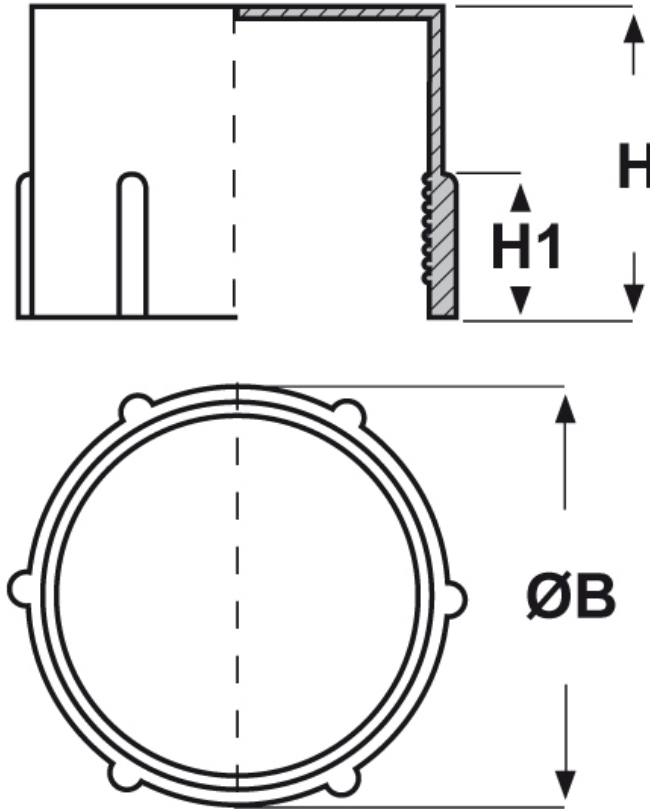

SCHEMA ARTICOLO

Articolo: CTA-FIL M22 - Codice EZ: 352299

25/07/2024

ARTICOLO	filetto passo	filetto valore	ØB mm	H mm	H1 mm
CTA-FIL M22	Metrico	22x1,5	24,3	13,8	11,5

Materiale: polietilene Ld-PE.

Colore: rosso.