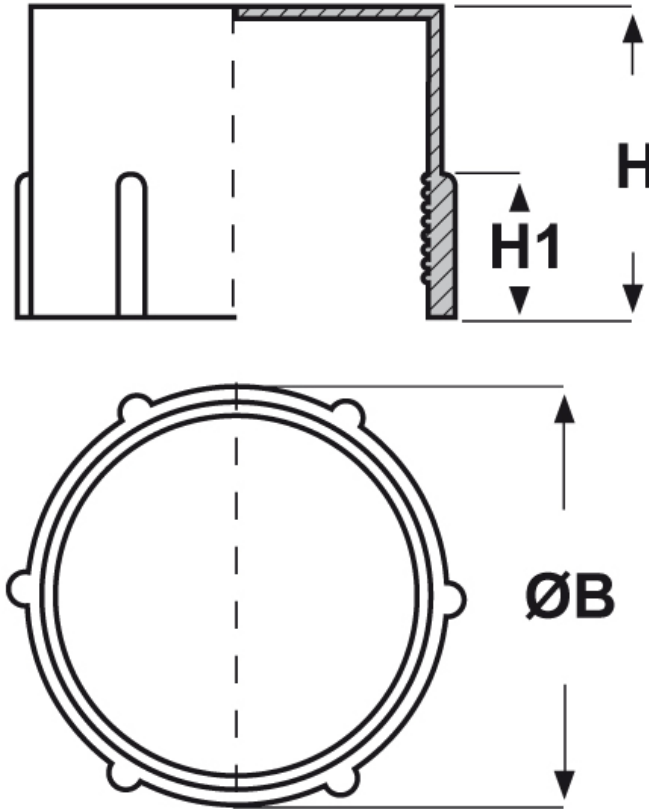

SCHEMA ARTICOLO

Articolo: CTA-FIL M20 - Codice EZ: N.D

16/07/2024

ARTICOLO	filetto passo	filetto valore	ØB mm	H mm	H1 mm
CTA-FIL M20	Metrico	20x1,5	21,9	14	9,5

Materiale: polietilene Ld-PE.

Colore: rosso.

Tutte le informazioni e i dati riportati sono indicativi e possono essere soggetti a variazioni senza preavviso