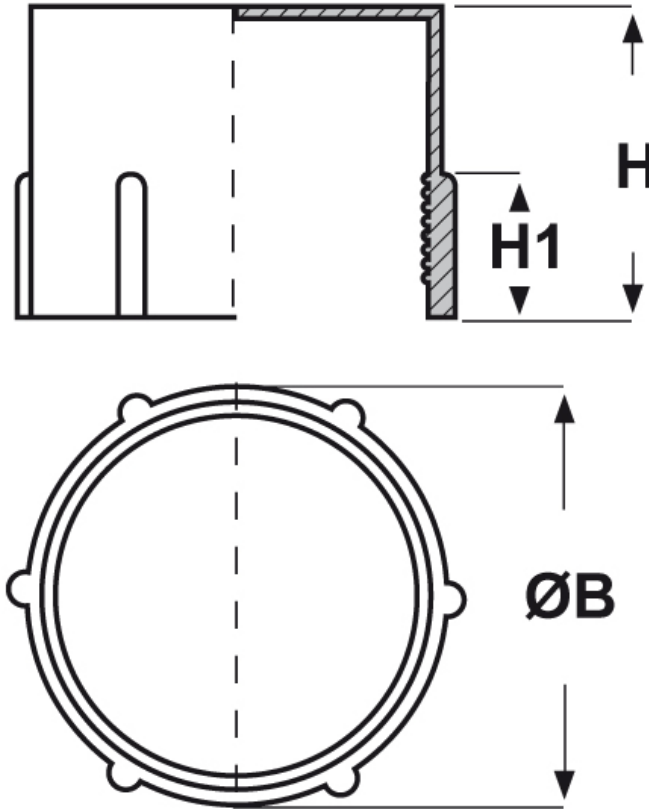

**SCHEMA ARTICOLO**

Articolo: CTA-FIL M14 - Codice EZ: N.D

24/07/2024

ARTICOLO	filetto passo	filetto valore	ØB mm	H mm	H1 mm
CTA-FIL M14	Metrico	14x1,5	15,9	12	9,5

Materiale: polietilene Ld-PE.

Colore: rosso.