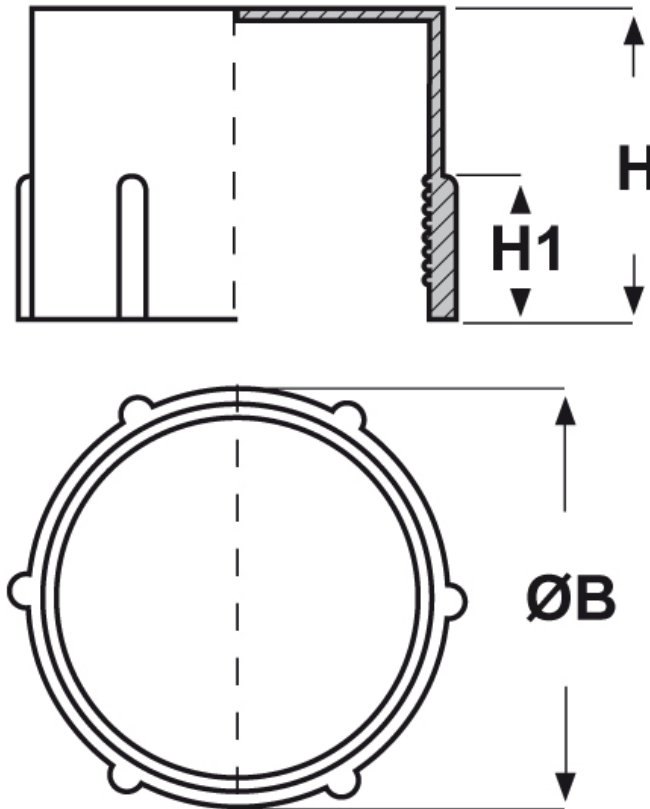

SCHEMA ARTICOLO

Articolo: CTA-FIL M10 - Codice EZ: N.D

18/07/2024

ARTICOLO	filetto passo	filetto valore	ØB mm	H mm	H1 mm
CTA-FIL M10	Metrico	10x1	11,9	10	7,5

Materiale: polietilene Ld-PE.

Colore: rosso.

Tutte le informazioni e i dati riportati sono indicativi e possono essere soggetti a variazioni senza preavviso