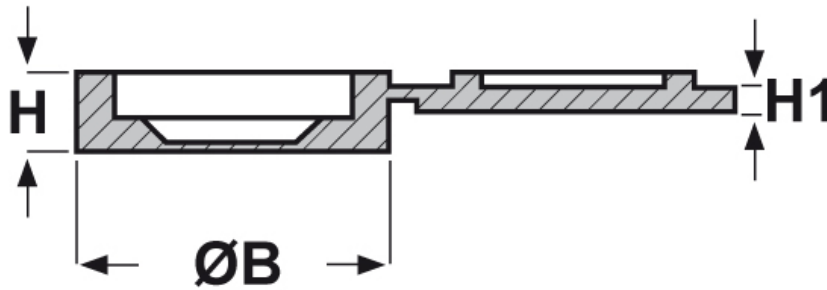

SCHEMA ARTICOLO

Articolo: CCA-R 5-6 NERI - Codice EZ: 352813

25/07/2024

ARTICOLO	colore	ØB mm	H mm	H1 mm	per vite
CCA-R 5-6 NERI	nero	17,5	5	1	M5 - M6

Materiale: polipropilene.

Colore: nero o bianco.

Tutte le informazioni e i dati riportati sono indicativi e possono essere soggetti a variazioni senza preavviso