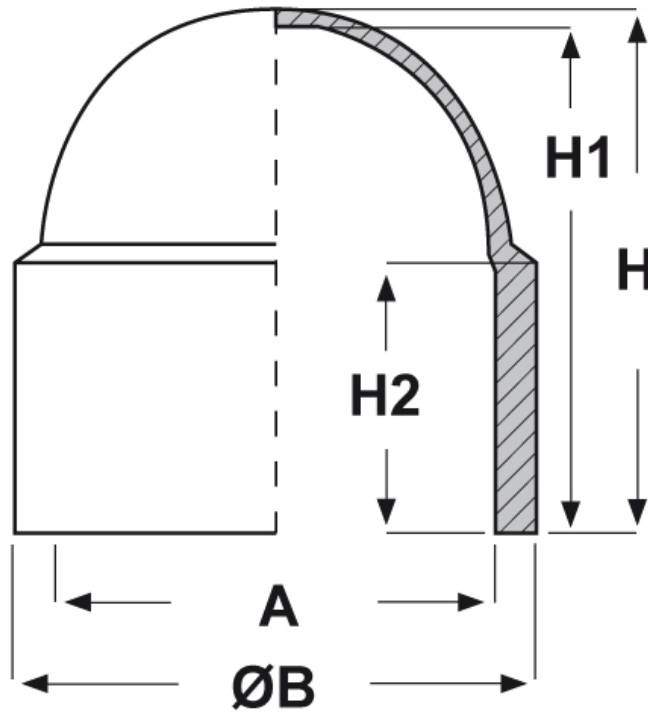

SCHEMA ARTICOLO

Articolo: CDDA 0640 - Codice EZ: N.D

23/07/2024

ARTICOLO	A mm	ØB mm	H mm	H1 mm	H2 mm	adatto a filetto Metrico	esagono
CDDA 0640	95	116,7	105,5	102	55	M64	95

Materiale: polietilene Ld-PE.

Colore: nero.