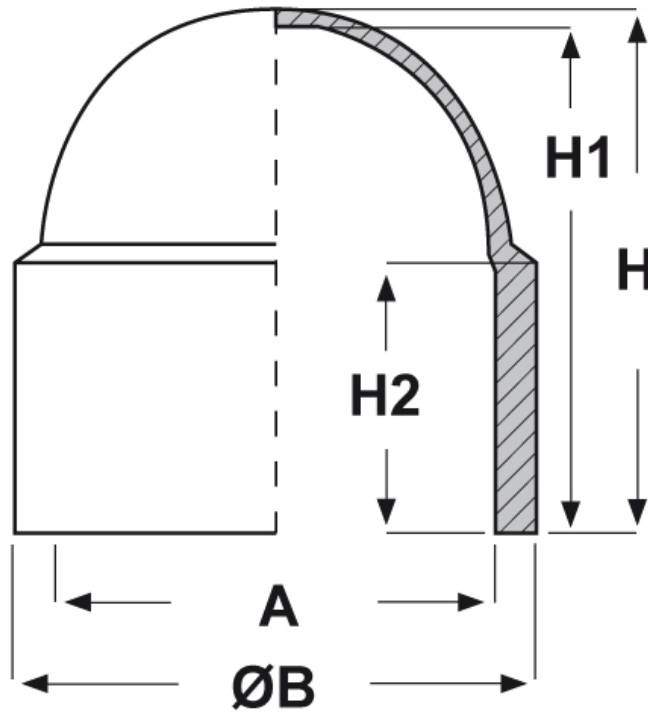

SCHEMA ARTICOLO

Articolo: CDDA 0520 - Codice EZ: N.D

24/07/2024

ARTICOLO	A mm	ØB mm	H mm	H1 mm	H2 mm	adatto a filetto Metrico	esagono
CDDA 0520	80	98	86,2	83,4	43,5	M52	80

Materiale: polietilene Ld-PE.

Colore: nero.