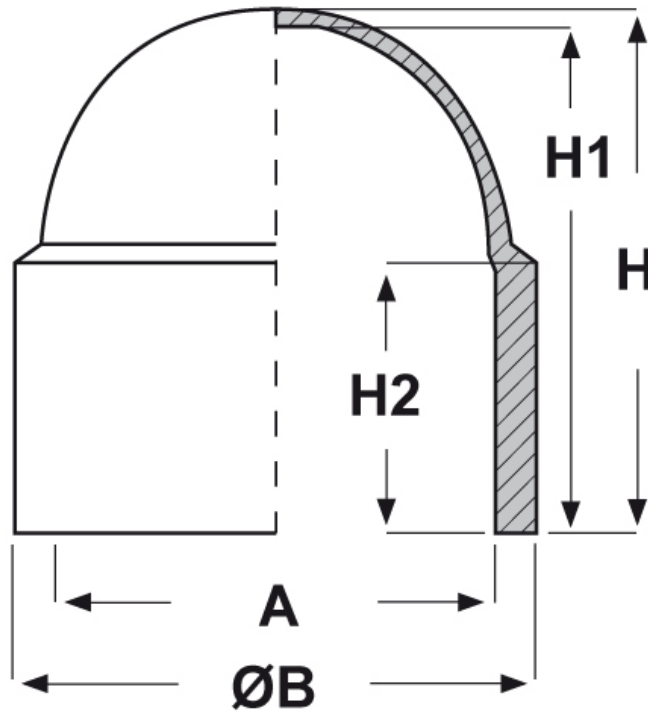

SCHEMA ARTICOLO

Articolo: CDDA 0480 - Codice EZ: 353068

04/01/2025

Il disegno è indicativo e le proporzioni potrebbero non corrispondere alle dimensioni in tabella o reali.

ARTICOLO	A mm	ØB mm	H mm	H1 mm	H2 mm	adatto a filetto Metrico	esagono
CDDA 0480	75	91,6	81	78,5	41	M48	75

Materiale: polietilene Ld-PE.

Colore: nero.

Tutte le informazioni e i dati riportati sono indicativi e possono essere soggetti a variazioni senza preavviso

ELEKTROZUBEHÖR SPA

Sede:
Via F.lli Bronzetti, 24
20129 Milano (Italy)