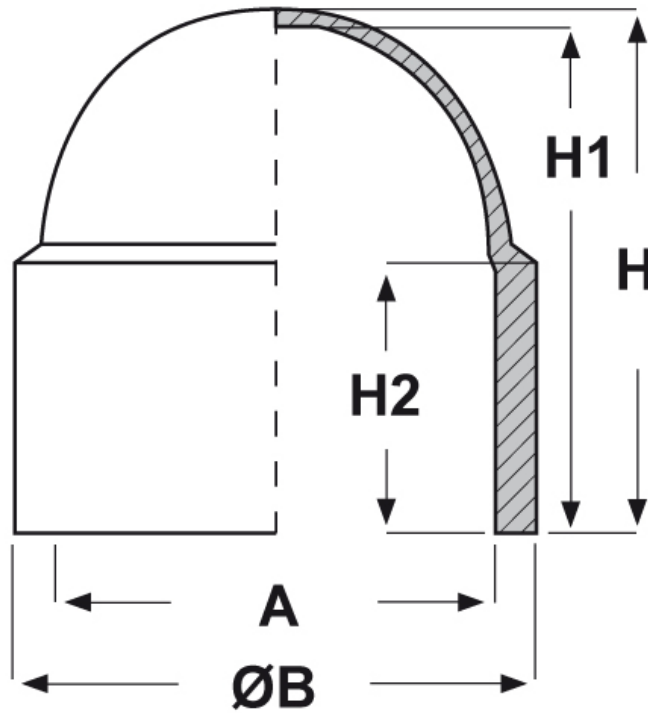

SCHEMA ARTICOLO

Articolo: CDDA 0300 - Codice EZ: N.D

22/07/2024

ARTICOLO	A mm	ØB mm	H mm	H1 mm	H2 mm	adatto a filetto Metrico	esagono
CDDA 0300	45,8	55,9	51,5	49	25	M30	46

Materiale: polietilene Ld-PE.

Colore: nero.