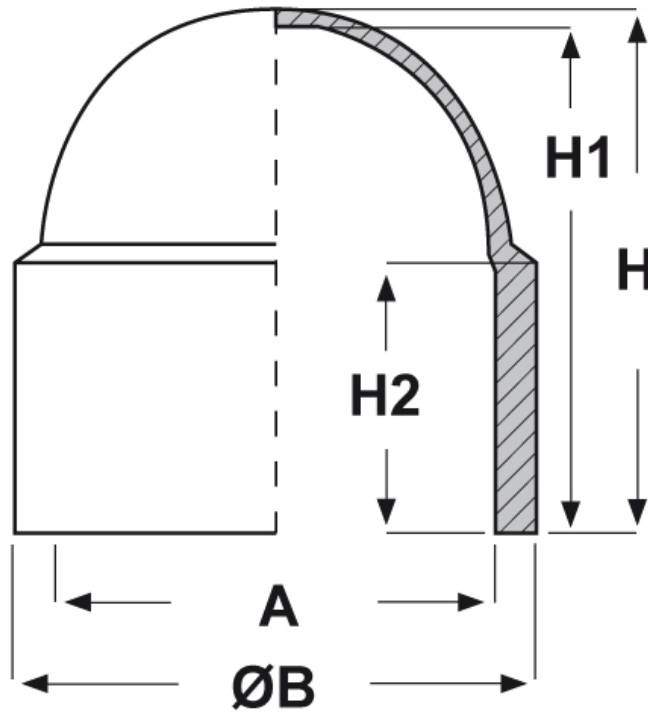

**SCHEMA ARTICOLO**

Articolo: CDDA 0270 - Codice EZ: N.D

16/07/2024

ARTICOLO	A mm	ØB mm	H mm	H1 mm	H2 mm	adatto a filetto Metrico	esagono
CDDA 0270	40,8	50,1	46,5	44	23	M27/M28	41

Materiale: polietilene Ld-PE.