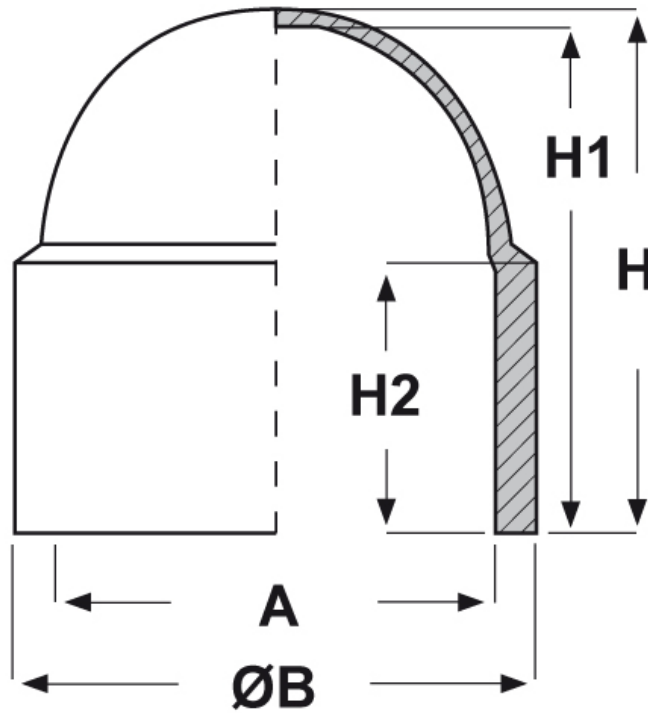

**SCHEDA ARTICOLO**

Articolo: CDDA 0240 - Codice EZ: N.D

22/07/2024

ARTICOLO	A mm	ØB mm	H mm	H1 mm	H2 mm	adatto a filetto Metrico	esagono
CDDA 0240	35,8	44,4	39,2	38	20	M24/M26	36

Materiale: polietilene Ld-PE.