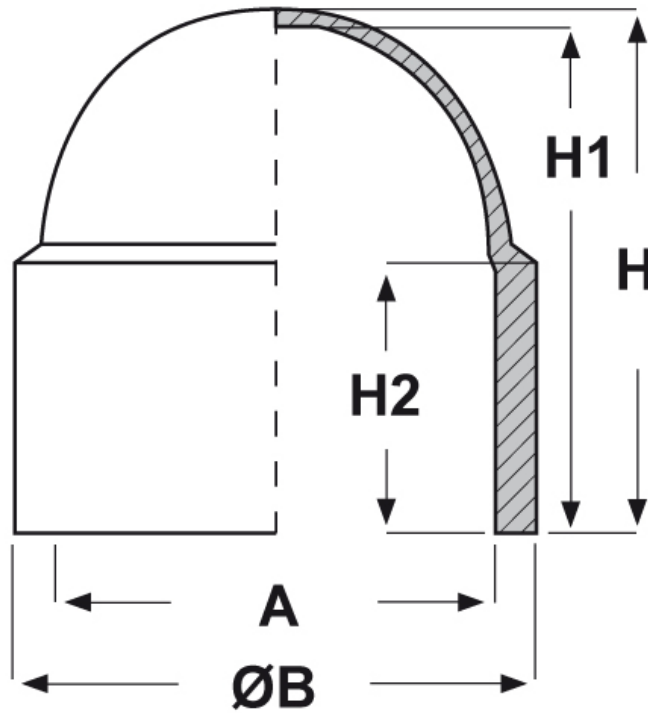

SCHEMA ARTICOLO

Articolo: CDDA 0220 - Codice EZ: N.D

25/07/2024

ARTICOLO	A mm	ØB mm	H mm	H1 mm	H2 mm	adatto a filetto Metrico	esagono
CDDA 0220	31,8	39,7	36,2	34	19	M22	32

Materiale: polietilene Ld-PE.

Colore: nero.