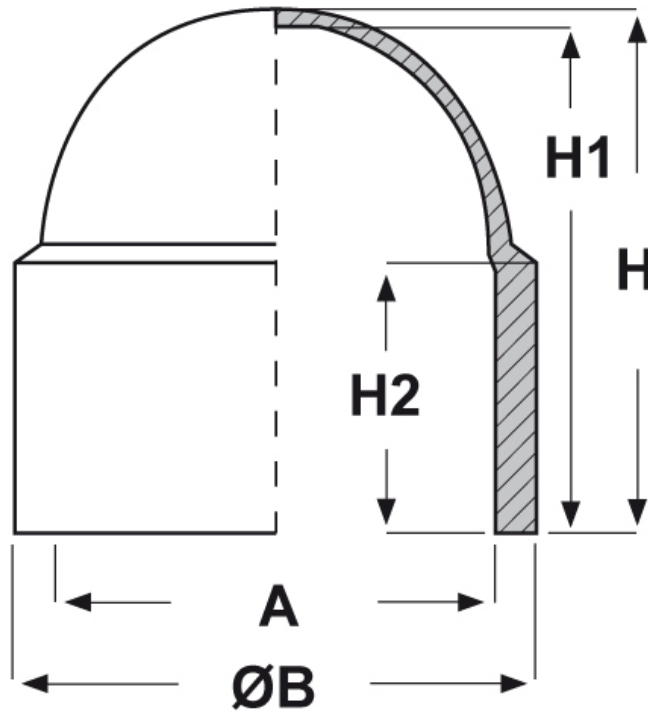

SCHEMA ARTICOLO

Articolo: CDDA 0181 - Codice EZ: 353045

24/07/2024

ARTICOLO	A mm	ØB mm	H mm	H1 mm	H2 mm	adatto a filetto Metrico	esagono
CDDA 0181	26,8	34	33	29	15	M18	27

Materiale: polietilene Ld-PE.

Colore: nero.